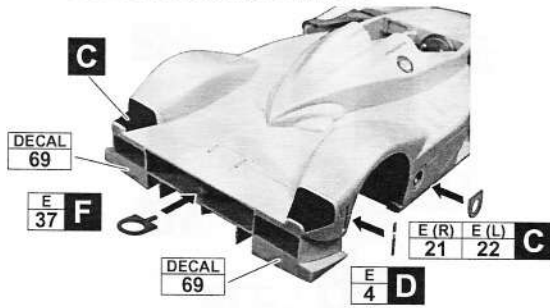

ST27-SDF2490C
Spare decal "PENSKE"
¥ 2,310 (税込)

ST27-SDF2491
Spare decal "DYSON"
¥ 2,310 (税込)

組み立て説明 ASSEMBLY

●コクピットの組立 ●COCKPIT ASSEMBLY

●ボディ/アンダ-トレイ取付け ●ATTACHING BODY/ UNDERTRAY

*ボディとアンダ-トレイの取付けは中ビスをお使い下さい。
* Fix the body shell onto the undertray with the screws.

●リアセクションの組立
●REAR SECTION ASSEMBLY

●リアセクション 2 の組立
●REAR SECTION ASSEMBLY 2

●ボディパーツの取付け
●BODY PARTS ASSEMBLY

●フロントセクションの組立
●FRONT SECTION ASSEMBLY

- 各パーツの取付け
- OTHER PARTS ASSEMBLY

DECAL GUIDE

()内は反対側です。() opposite side.