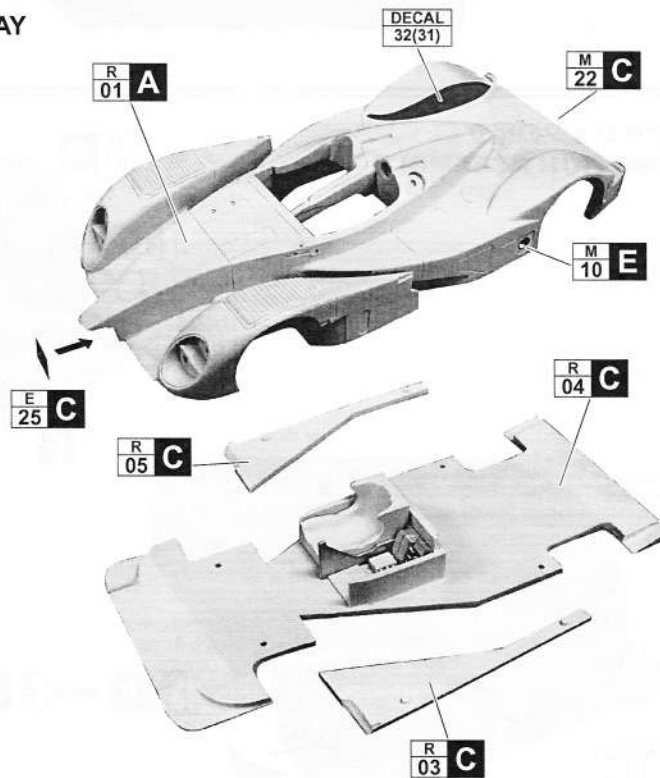

ST27-SDF2490C
Spare decal "PENSKE"
¥ 2,310 (税込)

ST27-SDF2491
Spare decal "DYSON"
¥ 2,310 (税込)

組み立て説明 ASSEMBLY

●コクピットの組立 ●COCKPIT ASSEMBLY

●ボディ/アンダ-トレイ取付け ●ATTACHING BODY/ UNDERTRAY

*ボディとアンダ-トレイの取付けは中ビスをお使い下さい。
* Fix the body shell onto the undertray with the screws.