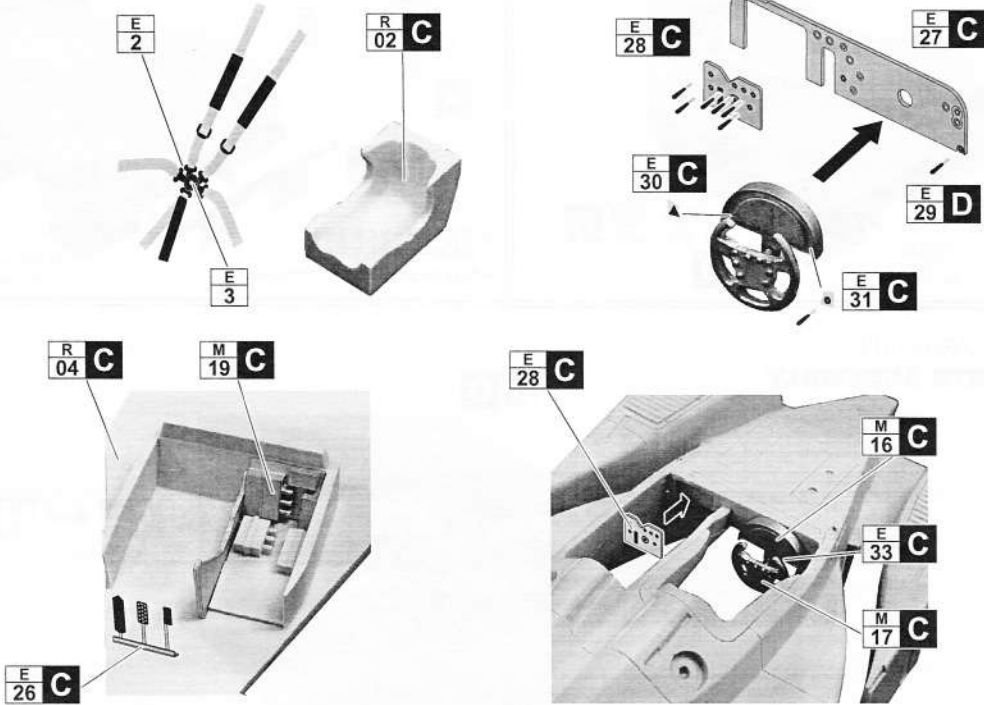

組み立て説明 ASSEMBLY

●コクピットの組立 ●COCKPIT ASSEMBLY