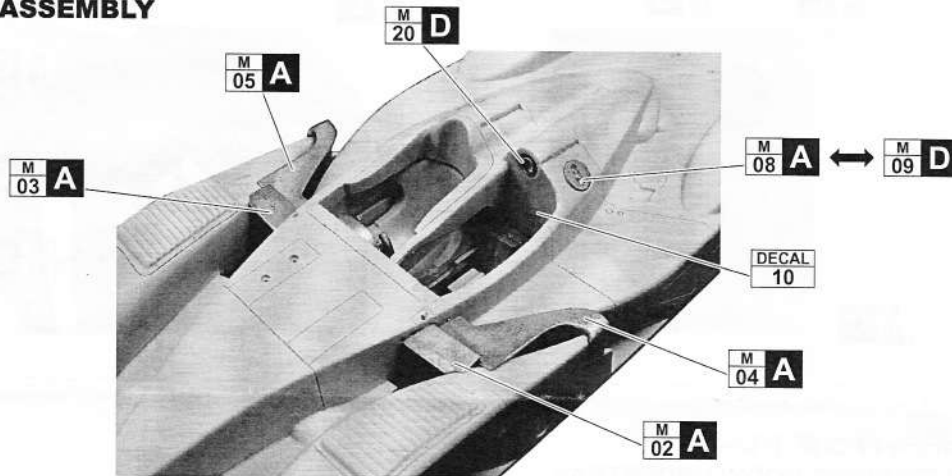

ST27-SDF2490C
Spare decal "PENSKE"
¥ 2,310 (税込)

ST27-SDF2491
Spare decal "DYSON"
¥ 2,310 (税込)

組み立て説明 ASSEMBLY

●コクピットの組立 ●COCKPIT ASSEMBLY

●ボディ/アンダ-トレイ取付け ●ATTACHING BODY/ UNDERTRAY

*ボディとアンダ-トレイの取付けは中ビスをお使い下さい。
* Fix the body shell onto the undertray with the screws.

●リアセクションの組立
●REAR SECTION ASSEMBLY

●リアセクション 2 の組立
●REAR SECTION ASSEMBLY 2

●ボディパーツの取付け
●BODY PARTS ASSEMBLY

●フロントセクションの組立
●FRONT SECTION ASSEMBLY

- 各パーツの取付け
- OTHER PARTS ASSEMBLY

DECAL GUIDE

()内は反対側です。() opposite side.