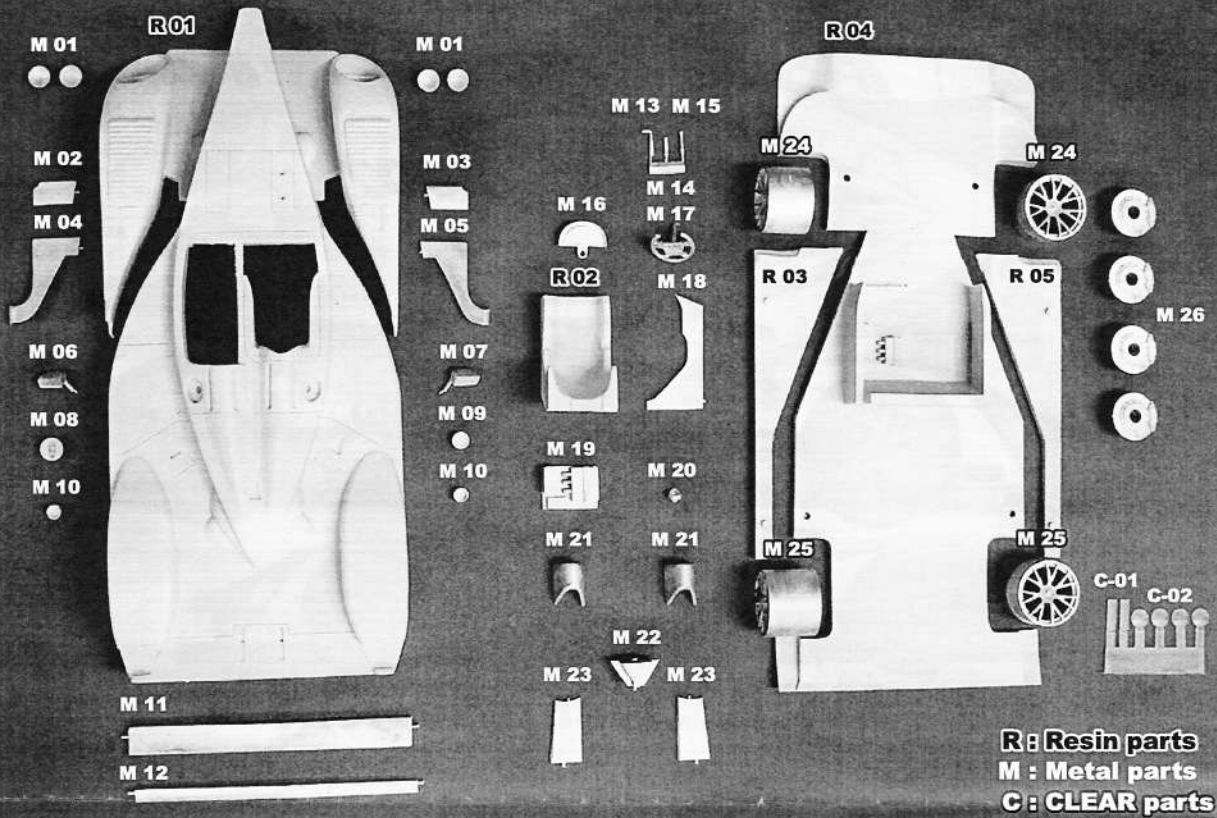

1/24 MULTIMEDIA KIT SERIES No.91

RS Spyder

DYSON 2007

組立説明図 ASSEMBLY INSTRUCTIONS

製作上の注意

- ・レジンパーツは、組立、塗装前に離型剤等で洗浄して下さい。
- ・組立には、瞬間接着剤、エポキシ系ボンドをご使用下さい。
- ・メタルパーツは、バリ、パーティングライン等処理した後、プライマー、プラサフ等で下地処理をして下さい。
- ・各パーツの組立においては、入念に仮組みを行ってから接着して下さい。
組立には、十分な削り合わせ等が必要な部分もありますので、十分ご注意ください。

2008年 6月発売

Made in JAPAN

PARTS DETAIL

R: Resin parts
M: Metal parts
C: CLEAR parts

Etching parts

Other parts

FRONT TYRE	X 2
REAR TYRE	X 2
SCREW	X 4
BRASS ROD	X 2
Vac-fomed plastic	X 2

Paint guide