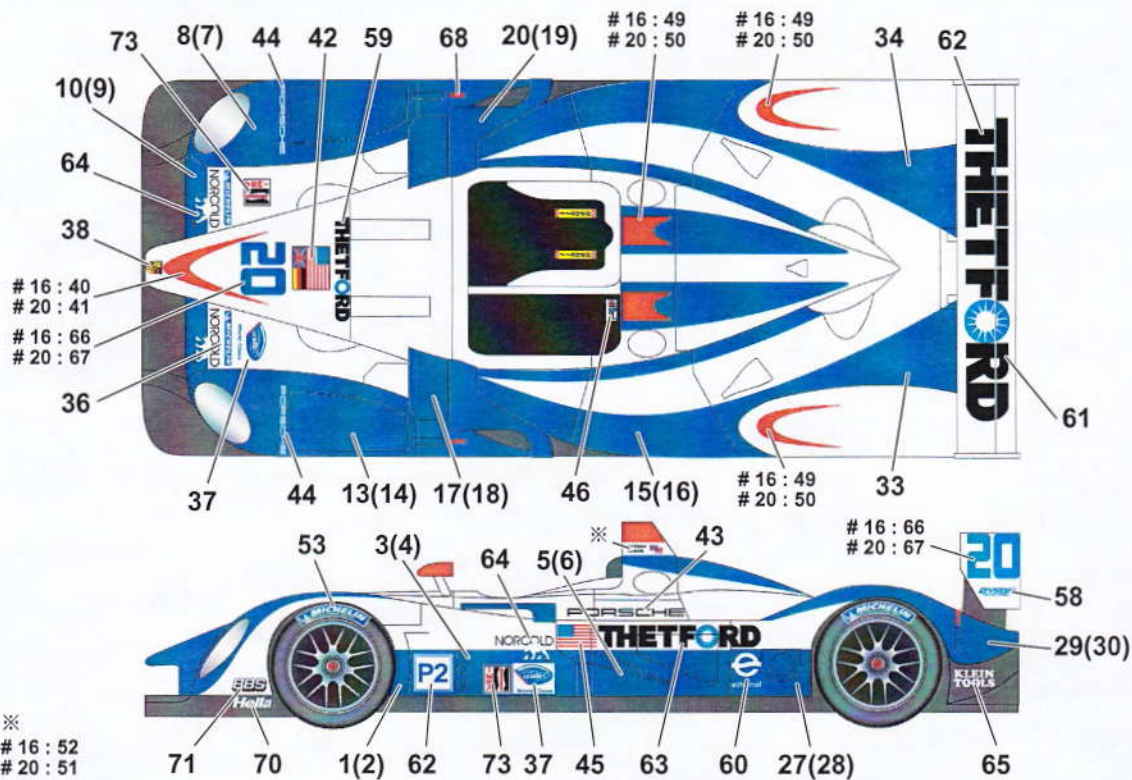

●リアセクションの組立
●REAR SECTION ASSEMBLY

●リアセクション 2 の組立
●REAR SECTION ASSEMBLY 2

●ボディパーツの取付け
●BODY PARTS ASSEMBLY

●フロントセクションの組立
●FRONT SECTION ASSEMBLY

- 各パーツの取付け
- OTHER PARTS ASSEMBLY

DECAL GUIDE

()内は反対側です。() opposite side.